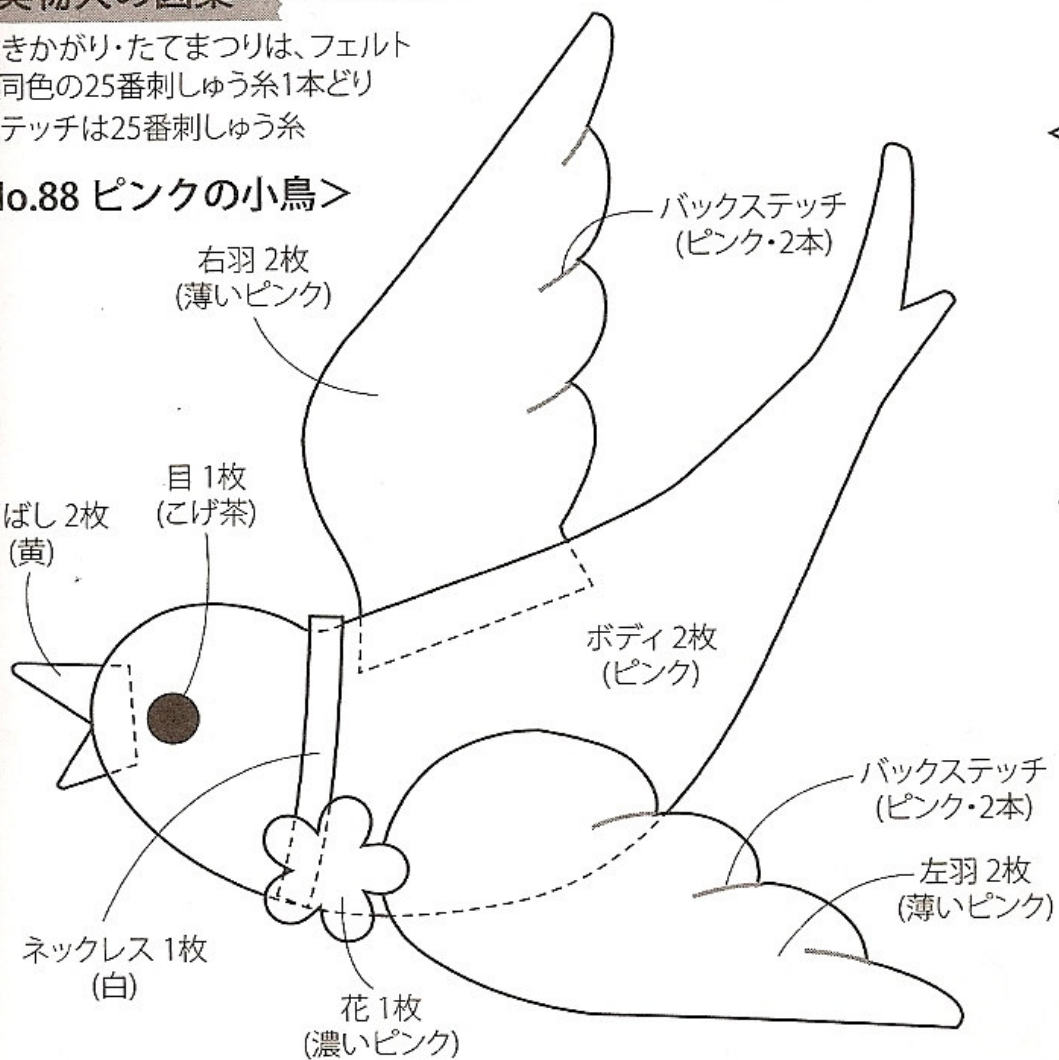

実物大の図案

きかがり・たてまつりは、フェルト
同色の25番刺しゅう糸1本どり
テッチは25番刺しゅう糸

No.88 ピンクの小鸟

<No.90 ブルーの小鸟>