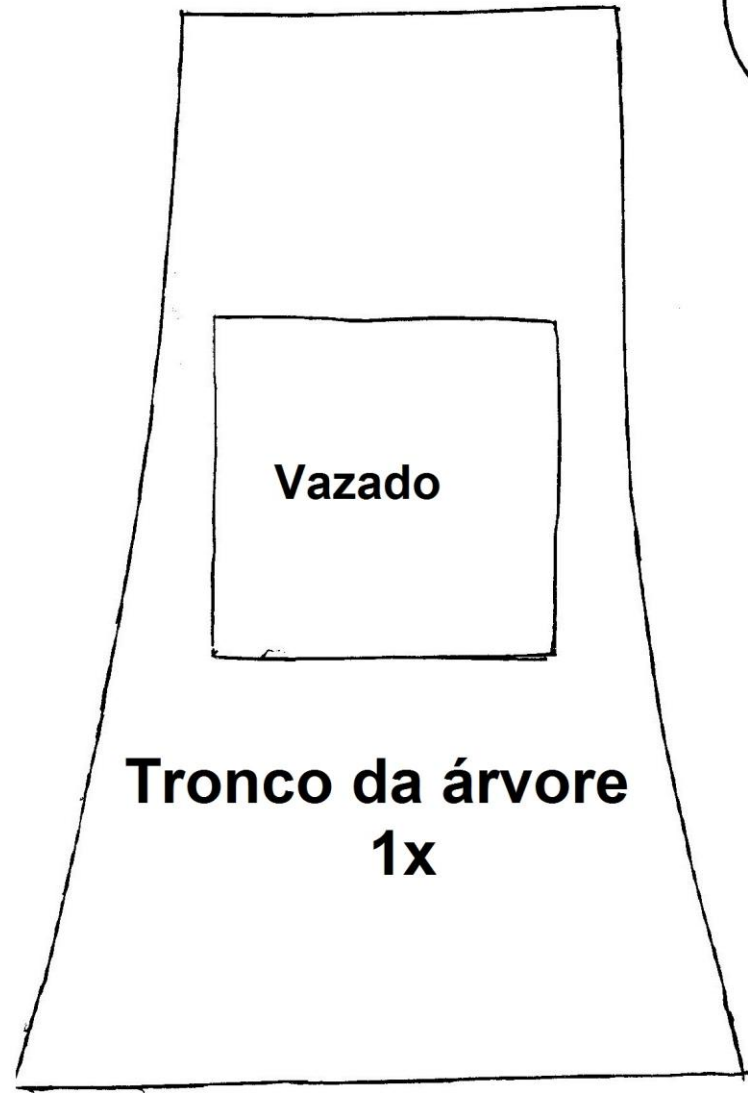

**Medidas:**

**Bolsa (fora) : 40x27cm**

**Bolsa (dentro): 2x de 20x27cm**

**Alças: 2x de 30x3cm**

**Cerca: 2x de 1x8cm**

**Beira da janela: 1x4,5cm**

**Matinhos: 4x de 7x4cm**

**Véu da sapinha: 15x9cm**